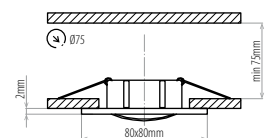

IZZY DT10

PODHLÉDOVÉ SVÍTIDLO MR16

výklopný čtverec

odlitek z hliníkové slitiny

AB

C

CM

	CODE			color	DKC
IZZY DT10-AB	DT10	GXPL033	8592660101866	broušená mosaz	104 Kč
IZZY DT10-C	DT10	GXPL034	8592660101873	chrom	104 Kč
IZZY DT10-CM	DT10	GXPL035	8592660101880	matný chrom	104 Kč