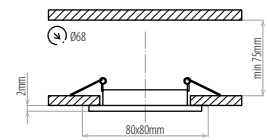

IZZY DS10

PODHLÉDOVÉ SVÍTIDLO MR16

pevně čtvercové

odlitek z hliníkové slitiny

AB

C

SN

	CODE			color	DKC
IZZY DS10-AB	DS10	GXPL009	8592660101675	broušená mosaz	72 Kč
IZZY DS10-C	DS10	GXPL010	8592660101682	chrom	72 Kč
IZZY DS10-SN	DS10	GXPL011	8592660101699	saténový nikel	72 Kč

IZZY DT10

PODHLÉDOVÉ SVÍTIDLO MR16

výklopný čtverec

odlitek z hliníkové slitiny

AB

C

CM

	CODE			color	DKC
IZZY DT10-AB	DT10	GXPL033	8592660101866	broušená mosaz	104 Kč
IZZY DT10-C	DT10	GXPL034	8592660101873	chrom	104 Kč
IZZY DT10-CM	DT10	GXPL035	8592660101880	matný chrom	104 Kč