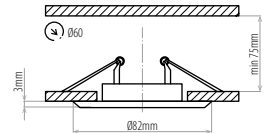

## AXL 2114

PODHLÉDOVÉ SVÍTIDLO MR16

pevně

kovový výlisek

	CODE			color	DKC
AXL 2114-W	2114	GXPP003	8592660101972	bílá	41 Kč
AXL 2114-G	2114	GXPP004	8592660101989	zlatá	41 Kč
AXL 2114-BRM	2114	GXPP006	8592660102009	matná mosaz	41 Kč
AXL 2114-A	2114	GXPP007	8592660102016	antik	41 Kč
AXL 2114-C	2114	GXPP008	8592660102023	chrom	41 Kč
AXL 2114-CM	2114	GXPP009	8592660102030	matný chrom	41 Kč
AXL 2114-GM	2114	GXPP010	8592660102047	černý chrom	41 Kč