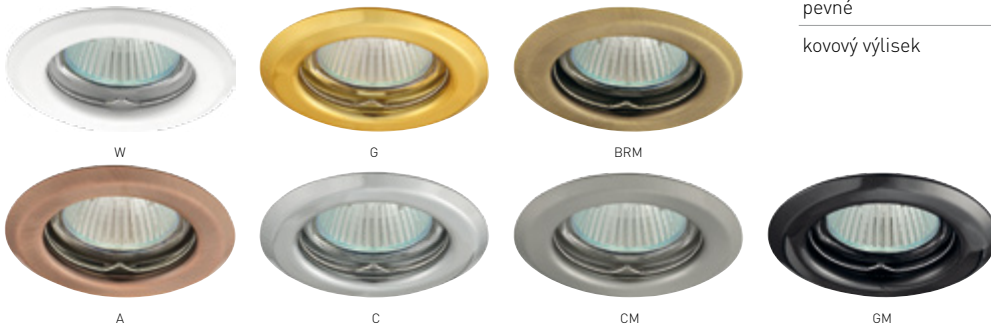

## AXL 2114

PODHLÉDOVÉ SVÍTIDLO MR16

pevně

kovový výlisek

	CODE			color	DKC
AXL 2114-W	2114	GXPP003	8592660101972	bílá	41 Kč
AXL 2114-G	2114	GXPP004	8592660101989	zlatá	41 Kč
AXL 2114-BRM	2114	GXPP006	8592660102009	matná mosaz	41 Kč
AXL 2114-A	2114	GXPP007	8592660102016	antik	41 Kč
AXL 2114-C	2114	GXPP008	8592660102023	chrom	41 Kč
AXL 2114-CM	2114	GXPP009	8592660102030	matný chrom	41 Kč
AXL 2114-GM	2114	GXPP010	8592660102047	černý chrom	41 Kč

## AXL 2115

PODHLÉDOVÉ SVÍTIDLO MR16

výklopné

kovový výlisek

	CODE			color	DKC
AXL 2115-W	2115	GXPP030	8592660102207	bílá	61 Kč
AXL 2115-G	2115	GXPP031	8592660102214	zlatá	61 Kč
AXL 2115-BRM	2115	GXPP033	8592660102221	matná mosaz	61 Kč
AXL 2115-A	2115	GXPP034	8592660102238	antik	61 Kč
AXL 2115-C	2115	GXPP035	8592660102245	chrom	61 Kč
AXL 2115-CM	2115	GXPP036	8592660102252	matný chrom	61 Kč
AXL 2115-GM	2115	GXPP037	8592660102269	černý chrom	61 Kč