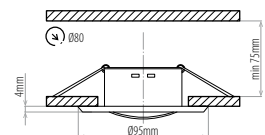

CODE			color	DKC
AXL 2115-W	2115	GXPP030	8592660102207	bílá	61 Kč
AXL 2115-G	2115	GXPP031	8592660102214	zlatá	61 Kč
AXL 2115-BRM	2115	GXPP033	8592660102221	matná mosaz	61 Kč
AXL 2115-A	2115	GXPP034	8592660102238	antik	61 Kč
AXL 2115-C	2115	GXPP035	8592660102245	chrom	61 Kč
AXL 2115-CM	2115	GXPP036	8592660102252	matný chrom	61 Kč
AXL 2115-GM	2115	GXPP037	8592660102269	černý chrom	61 Kč