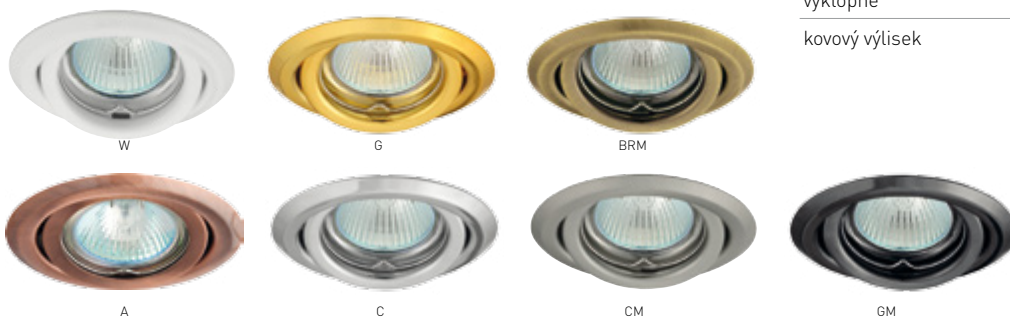

## AXL 2114

PODHLÉDOVÉ SVÍTIDLO MR16

pevně

kovový výlisek

	CODE			color	DKC
AXL 2114-W	2114	GXPP003	8592660101972	bílá	41 Kč
AXL 2114-G	2114	GXPP004	8592660101989	zlatá	41 Kč
AXL 2114-BRM	2114	GXPP006	8592660102009	matná mosaz	41 Kč
AXL 2114-A	2114	GXPP007	8592660102016	antik	41 Kč
AXL 2114-C	2114	GXPP008	8592660102023	chrom	41 Kč
AXL 2114-CM	2114	GXPP009	8592660102030	matný chrom	41 Kč
AXL 2114-GM	2114	GXPP010	8592660102047	černý chrom	41 Kč

## AXL 2115

PODHLÉDOVÉ SVÍTIDLO MR16

výklopné

kovový výlisek

	CODE			color	DKC
AXL 2115-W	2115	GXPP030	8592660102207	bílá	61 Kč
AXL 2115-G	2115	GXPP031	8592660102214	zlatá	61 Kč
AXL 2115-BRM	2115	GXPP033	8592660102221	matná mosaz	61 Kč
AXL 2115-A	2115	GXPP034	8592660102238	antik	61 Kč
AXL 2115-C	2115	GXPP035	8592660102245	chrom	61 Kč
AXL 2115-CM	2115	GXPP036	8592660102252	matný chrom	61 Kč
AXL 2115-GM	2115	GXPP037	8592660102269	černý chrom	61 Kč